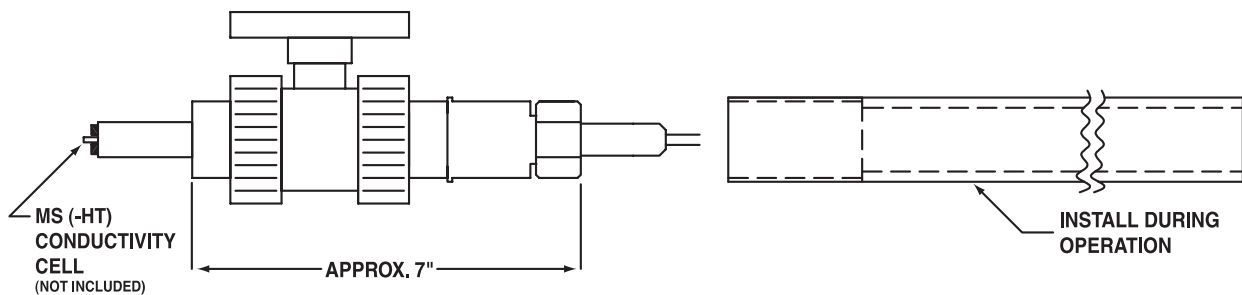

Model MS-HTC Conductivity Hot/Wet Tap Ball Valve Assembly

AquaMetrix Inc.
www.aquametrix.com
1-800-742-1413

N110-36 R4