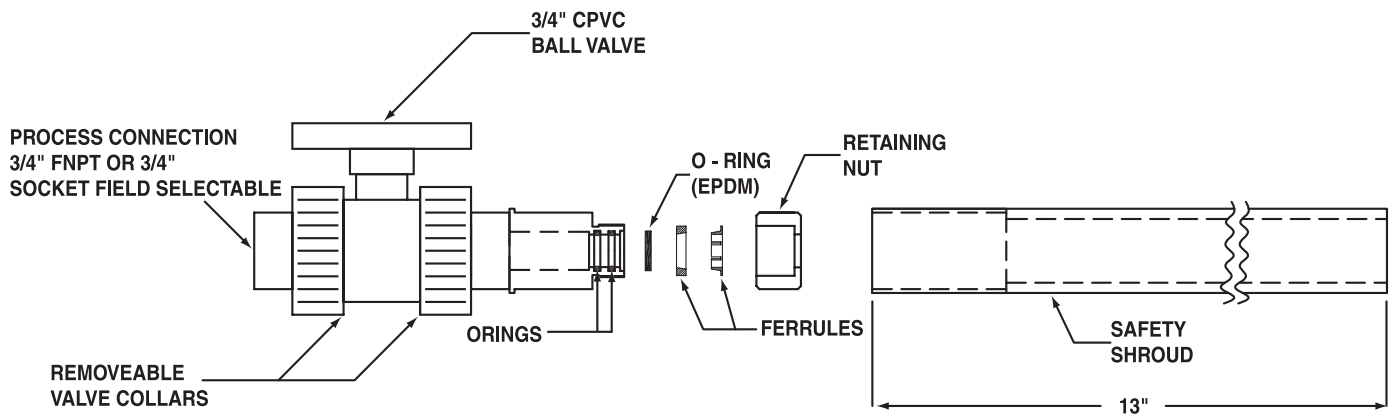

Model MS-HTC Conductivity Hot/Wet Tap Ball Valve Assembly

AquaMetrix Inc.
www.aquametrix.com
1-800-742-1413

N110-36 R4